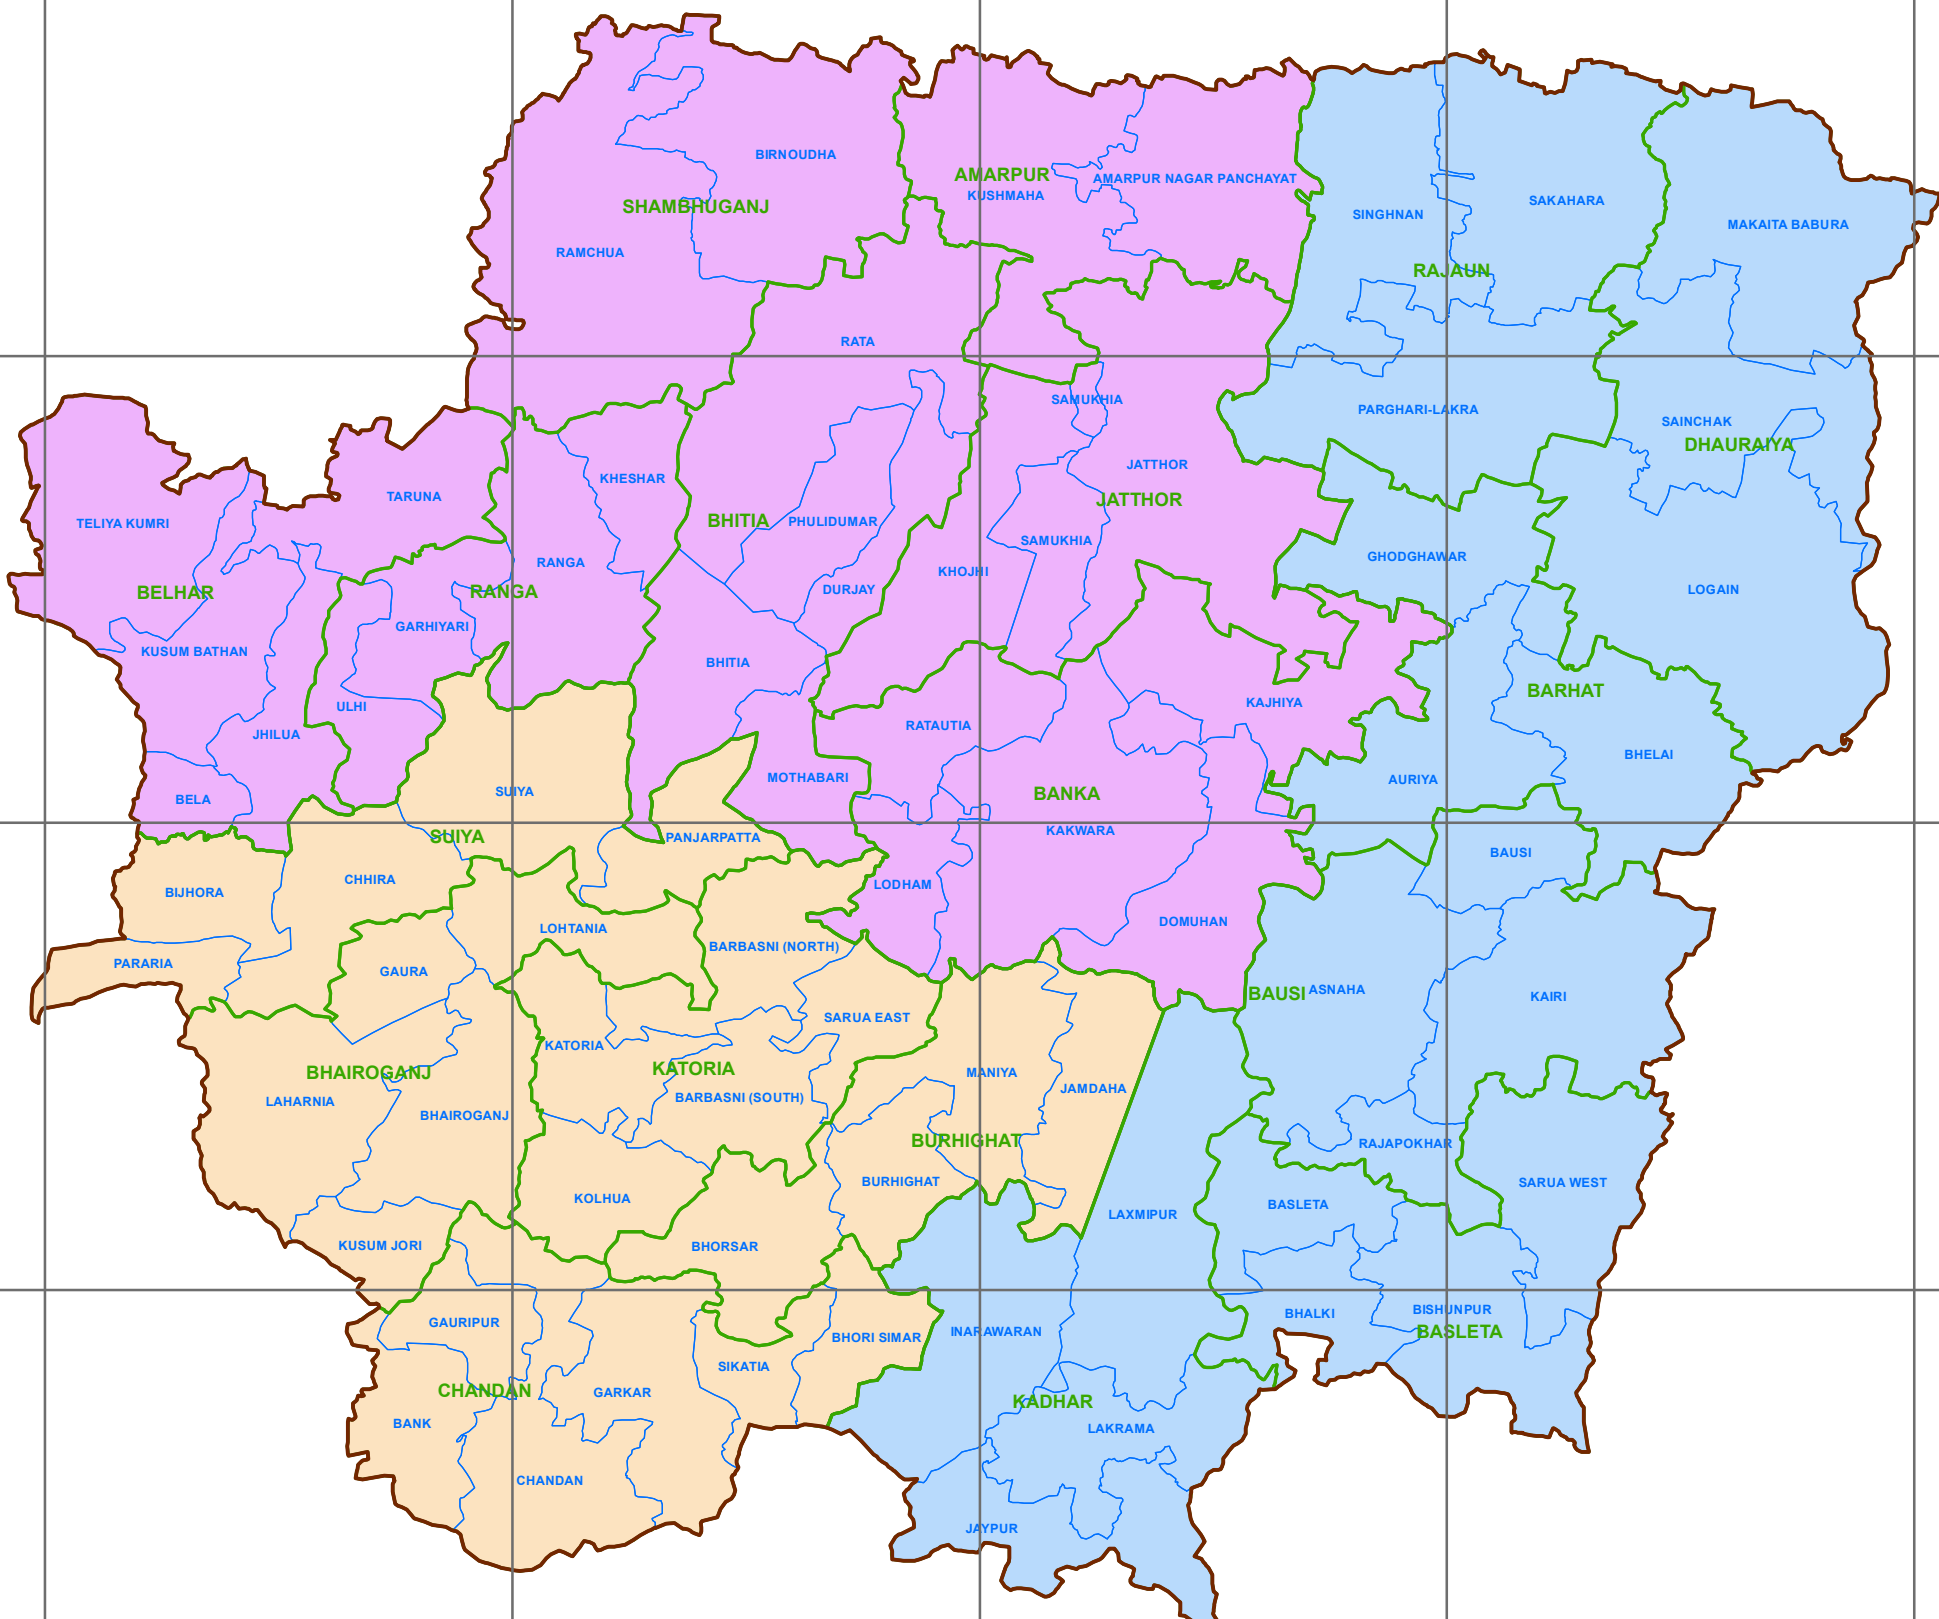

86°30'0"E

86°40'0"E

86°50'0"E

87°0'0"E

87°10'0"E

# DIVISION MAP - BANKA

25°10'0"N

25°10'0"N

25°0'0"N

25°0'0"N

24°50'0"N

24°50'0"N

24°40'0"N

24°40'0"N

24°30'0"N

24°30'0"N

86°30'0"E

86°40'0"E

86°50'0"E

87°0'0"E

87°10'0"E

INDEX MAP

1:300,000

Kilometers