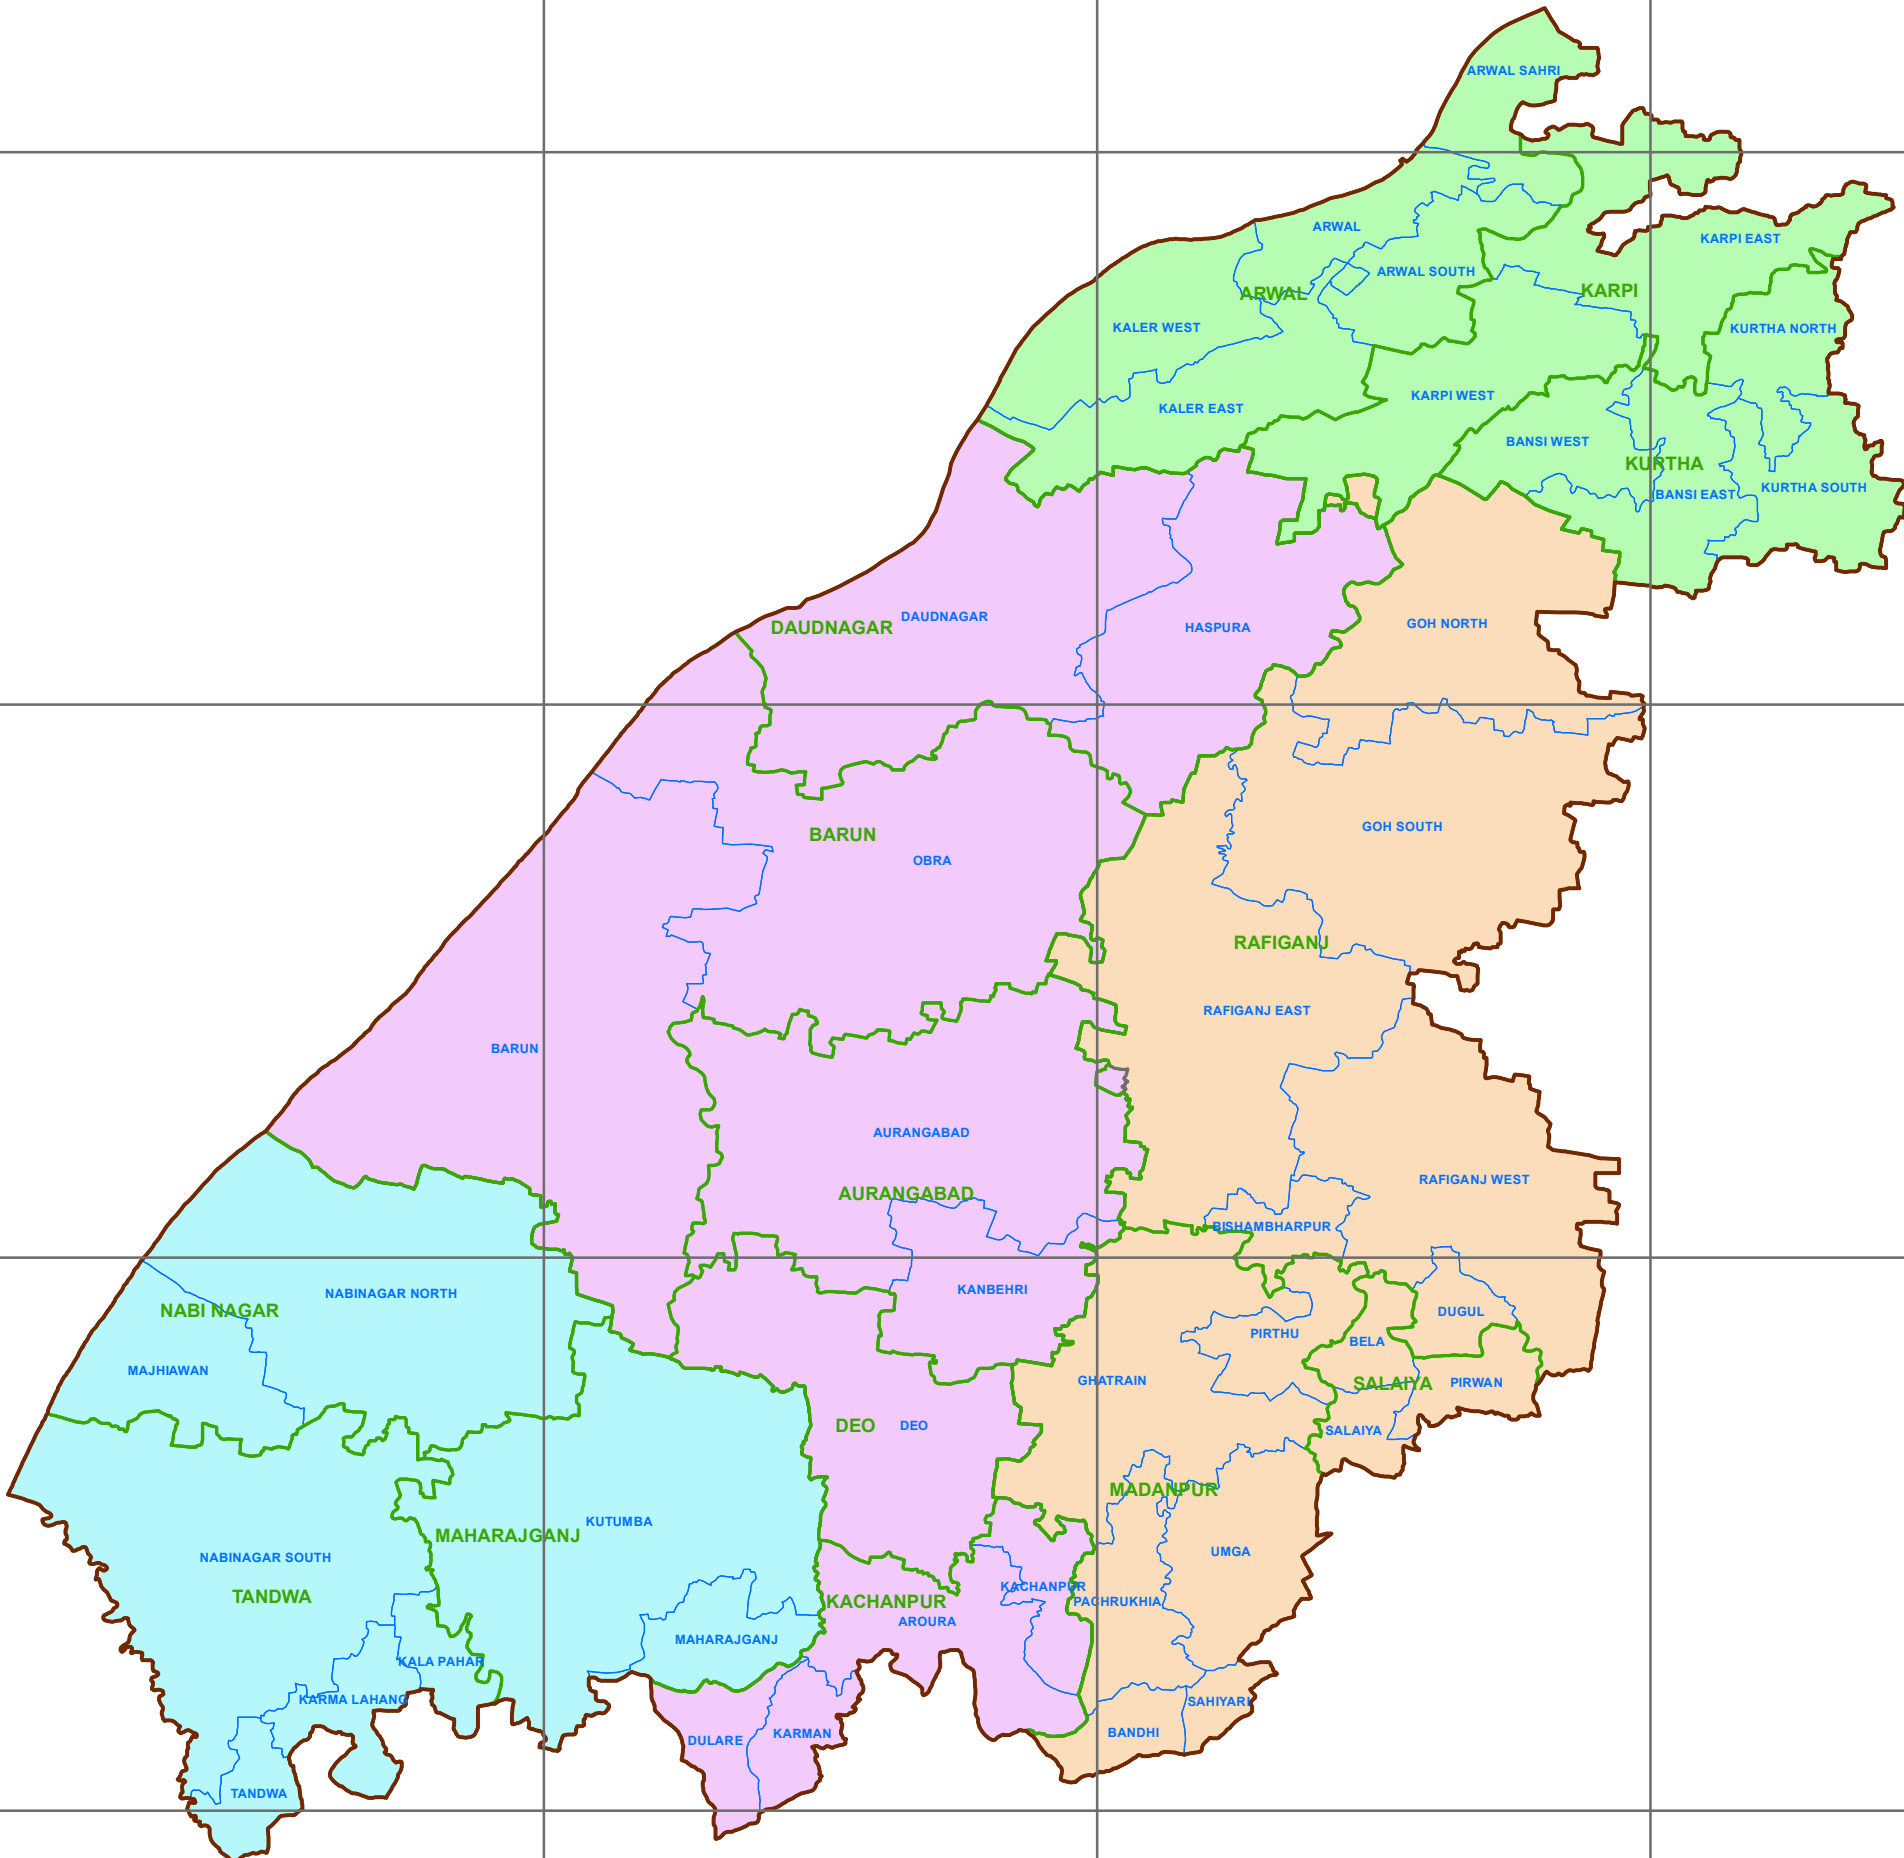

# DIVISION MAP - AURANGABAD

25°15'0"N

25°15'0"N

25°0'0"N

25°0'0"N

24°45'0"N

24°45'0"N

24°30'0"N

24°30'0"N

84°0'0"E

84°15'0"E

84°30'0"E

84°45'0"E

## INDEX MAP

1:380,000

Kilometers

## RANGE

- ARWAL
- AURANGABAD
- MADANPUR
- MAHARAJGANJ